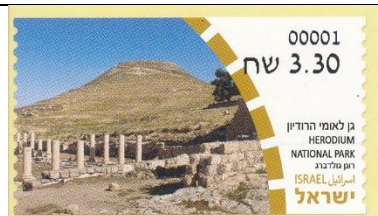

Nationalparks Herodium

29.8.23

IL23500.....x **ATM Tastensatz**
6 Werte kpl. 3.30-10.90 ** 24,50
IL23505.....x **ATM Portosatz**
3.30/5.50/8.50/10.00 ** 22,50
IL23502.....x **ATM 3.30** ** 2,20
IL23512....x dito Vollstempel 2,80
IL23522.....x dito amtl.FDC 4,80