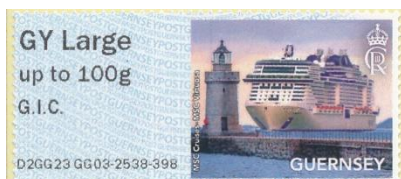

GUERNSEY

Kreuzfahrtschiffe [6 Motive]

G.I.C. GG03

GY23356.....x **Serie 6 ATM ****
Collector set [opt.AQ] 19,80

Oben: G.I.C. mit 3 Punkten

Unten: G.I.C mit 2 Punkten (Punkt hinter C fehlt)

G.I.C. GG03

GY23316.....x **Serie 6 ATM ****
Collector set gestempelt 48,80
GY23301...x Satz 6 ATM „GY Letter“ ** 32,80
GY23336..x kpl.Serie 36 ATM **
(6 Motive x 6 Wertstufen)148,80