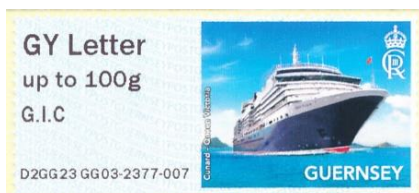

GUERNSEY

Kreuzfahrtschiffe [6 Motive]

G.I.C. GG03

GY23356.....x **Serie 6 ATM ****
Collector set [opt.AQ] 19,80

Oben: G.I.C. mit 3 Punkten

Unten: G.I.C mit 2 Punkten (Punkt hinter C fehlt)

G.I.C. GG03

GY23316.....x **Serie 6 ATM ****
Collector set gestempelt 48,80
GY23301...x Satz 6 ATM „GY Letter“ ** 32,80
GY23336..x kpl.Serie 36 ATM **
(6 Motive x 6 Wertstufen)148,80

Peace on Earth GG02

GY23906.....x **Serie 6 ATM ****
Collector set [opt.AQ] 17,80

Peace on Earth GG05

GY23956.....x **Serie 6 ATM ****
Collector set [opt.AQ] 17,80

G.I.C

G.I.C.

Flagge [Königin Eliz.]

Guernsey Island Games July 2023 GG02